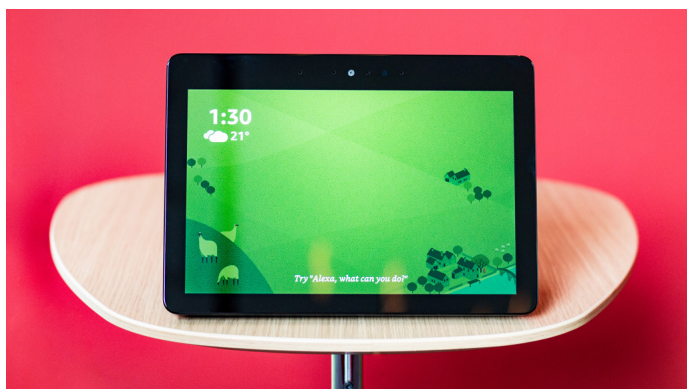

## Trục Lý 20 / Loa thông minh Amazon Echo Show 2

?Công ngh? nh?n di?n gi?ng nói t? xa ?Màn hình c?m ?ng 10? ?Camera 5MP ?Live Video và Voice Calls ?K?t n?i không dây Wi-Fi & Bluetooth ?Loa Sttereo Full-Range Dolby ?H? tr? nh?u d?ch v? Cloud Music ?T??ng thích nh?u thi?t b? nhà thông minh

?ánh giá: Ch?a có ?ánh giá

**Giá**  
6.600.000 ?

[H?i v? s?n ph?m này](#)

Nhà s?n xu?t [Amazon](#)

Mô t?

Amazon Echo Show gen 2 hoàn toàn m?i v?i thi?t k? ngoài thay ??i hoàn toàn, màn hình c?m ?ng kích th??c 10.1? ch?t l??ng HD, tích h?p s?n trung tâm ?i?u khi?n nhà thông minh và h? th?ng loa ???c nâng c?p m?nh m? s? khi?n c?n phòng c?a b?n tr? nên ?n t??ng h?n, sang tr?ng h?n. Ch? c?n h?i Alexa b?t c? th? gì b?n mu?n, xem TV và th? thao v?i Hulu, kiê?m tra camera an ninh, xem a?nh, d?? ba?o th??i tiê?t và ??c bi?t là th?c hi?n video call.

## Màn hình c?m ?ng

V?i màn hình c?m ?ng 10? c?a Echo Show cho phép Alexa có th? hi?n th? nh?ng n?i dung nh? video tin t?c t? CNN và Bloomberg, video YouTube, Amazon Video, l?i bài hát, xem camera an ninh tr?c ti?p, trình di?n photo, d? báo th?i ti?t...

### ?i?u khi?n âm nh?c b?ng gi?ng nói

V?i h? th?ng âm thanh h? tr? t? Dolby, Echo Show mang l?i âm thanh trung th?c cùng tíng bass s?ng ??ng kh?p c?n phòng. Màn hình hí?n th? l?i bài hát, danh sách nh?c cùng các thông tin tùy ch?nh t? Amazon Music. V?i ch? ?? "Multi-room Music", b?n có th? yêu c?u Alexa b?t nh?c trên t?t c? các thi?t b? Echo t??ng thích trong nhà.